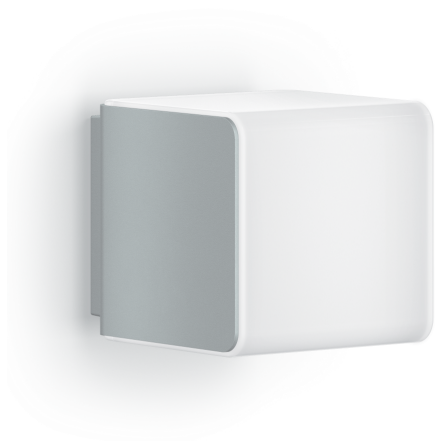

Luminaire extérieur LED à détection

# L 830 SC

argenté  
EAN 4007841 055509  
Réf. 055509

Schéma du circuit d'interconnexion maître/esclave

Schéma du circuit d'interconnexion maître/maître